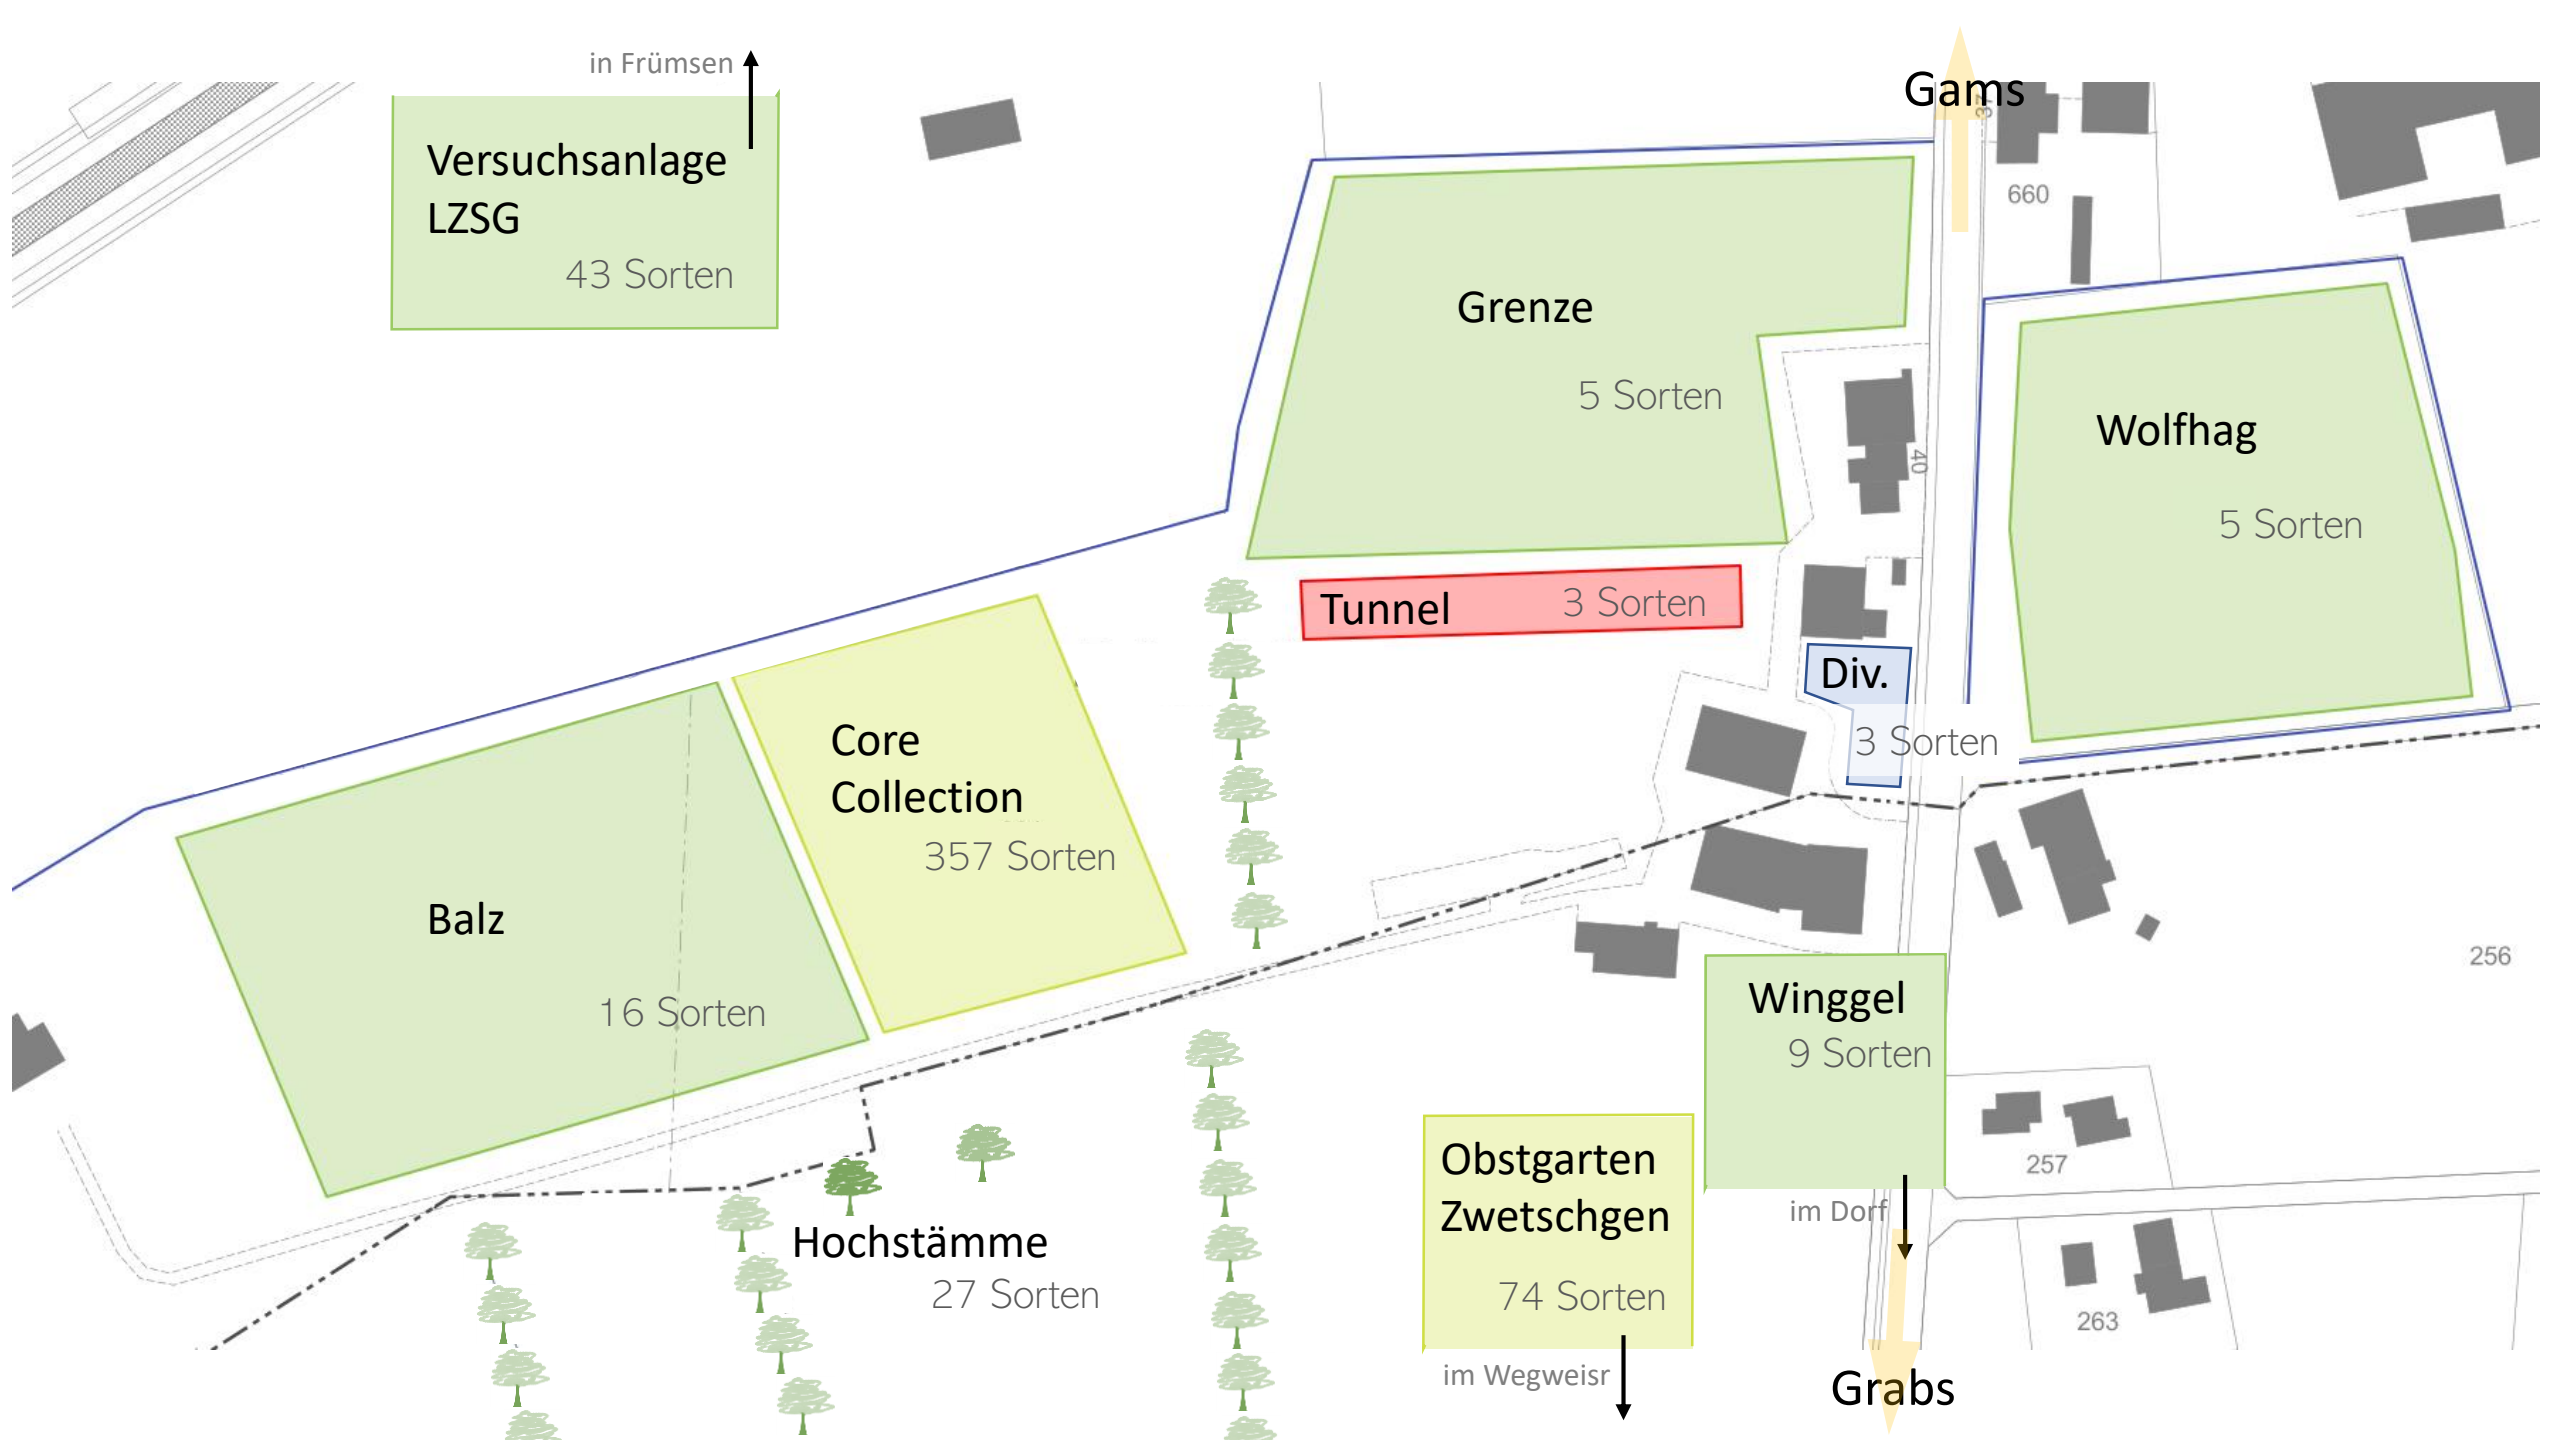

Lageplan

Anz. Sorten pro Obst- und Beerenanlage

Lageplan der Hochstämme

Seite 1

Seite 2

in Frümsen ↑

Versuchsanlage
LZSG

43 Sorten

Gams

660

Grenze

5 Sorten

Wolfhag

5 Sorten

Tunnel

3 Sorten

Div.

3 Sorten

Core
Collection

357 Sorten

Balz

16 Sorten

Hochstämme

27 Sorten

Obstgarten
Zwetschgen

74 Sorten

im Wegweiser ↓

Winggel

9 Sorten

im Dorf ↓

Grabs

257